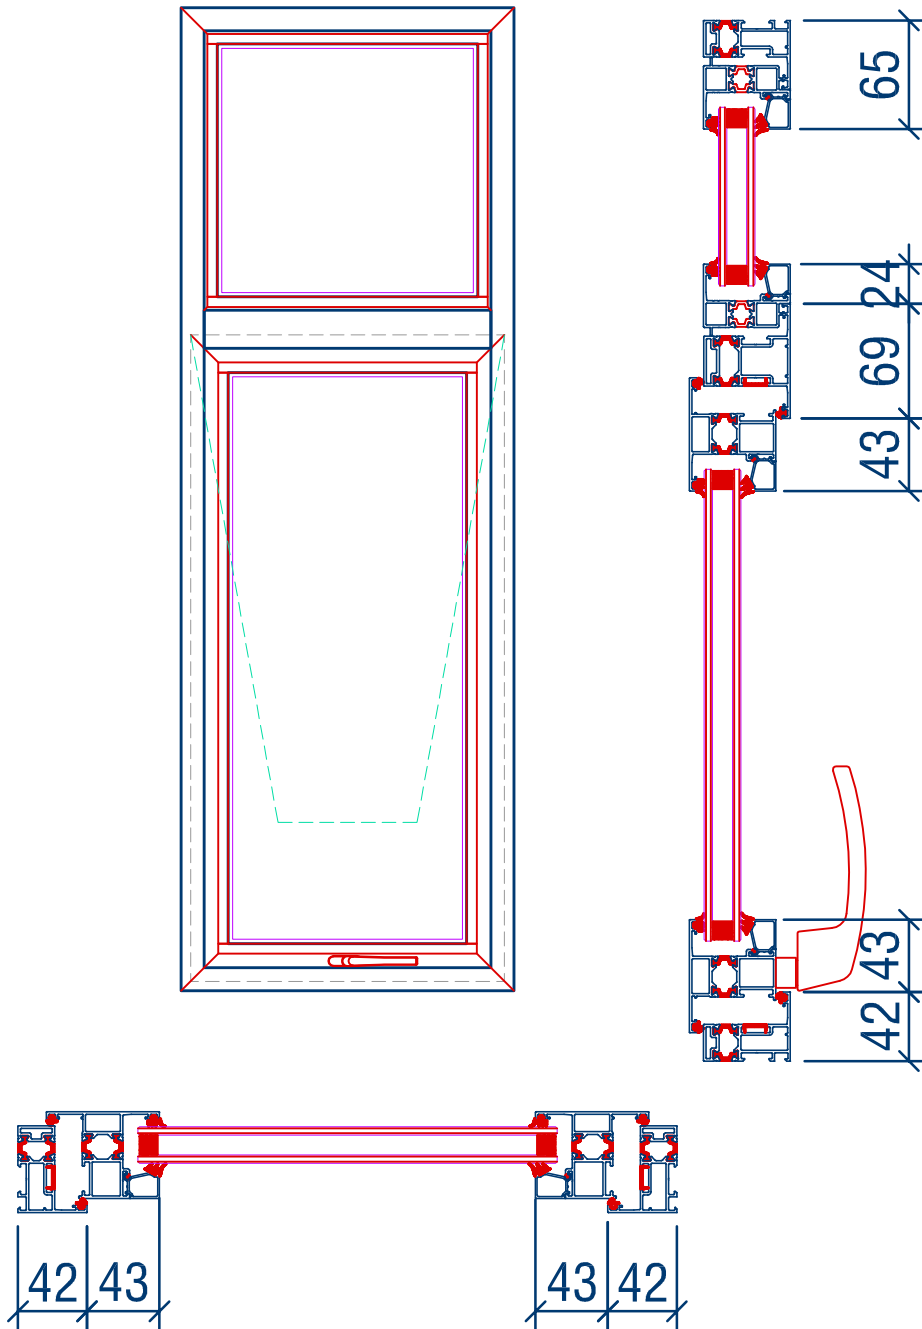

Cửa sổ hắt 1 cánh + fix

BÊN TRONG