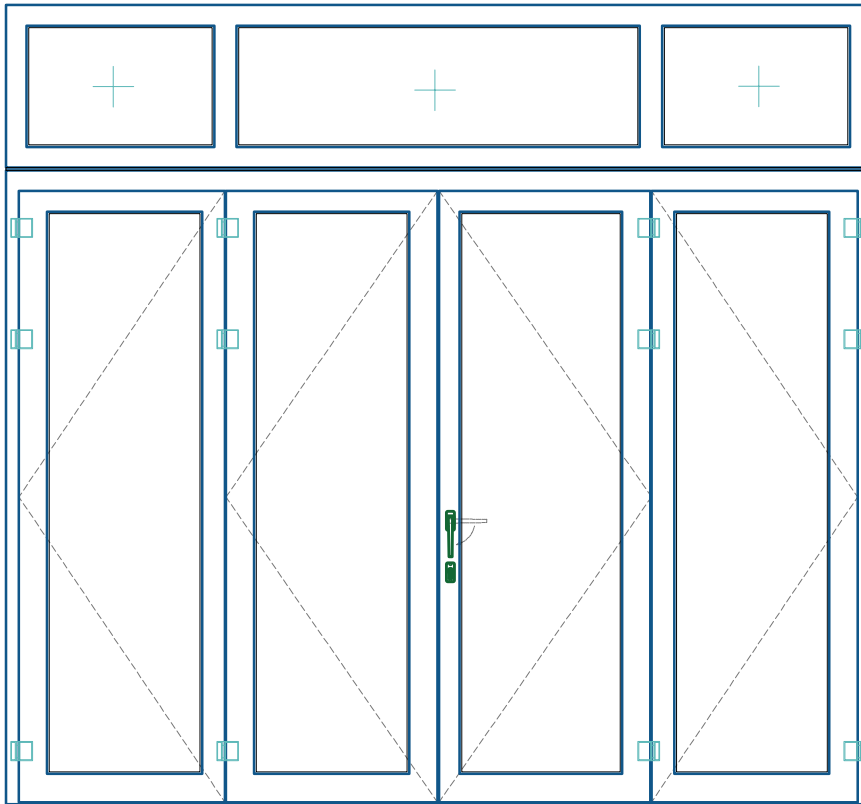

*Cửa đi 4 cánh treo + fix*

*BÊN NGOÀI*