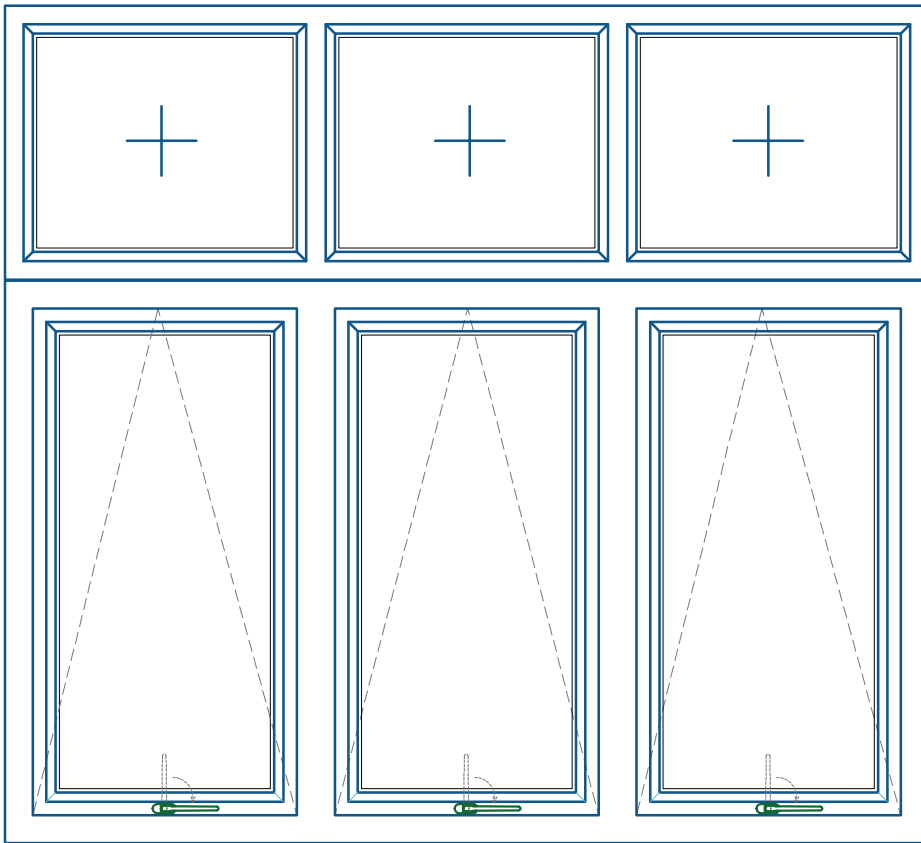

Cửa sổ mở hất 3 cánh + fix

BÊN TRONG