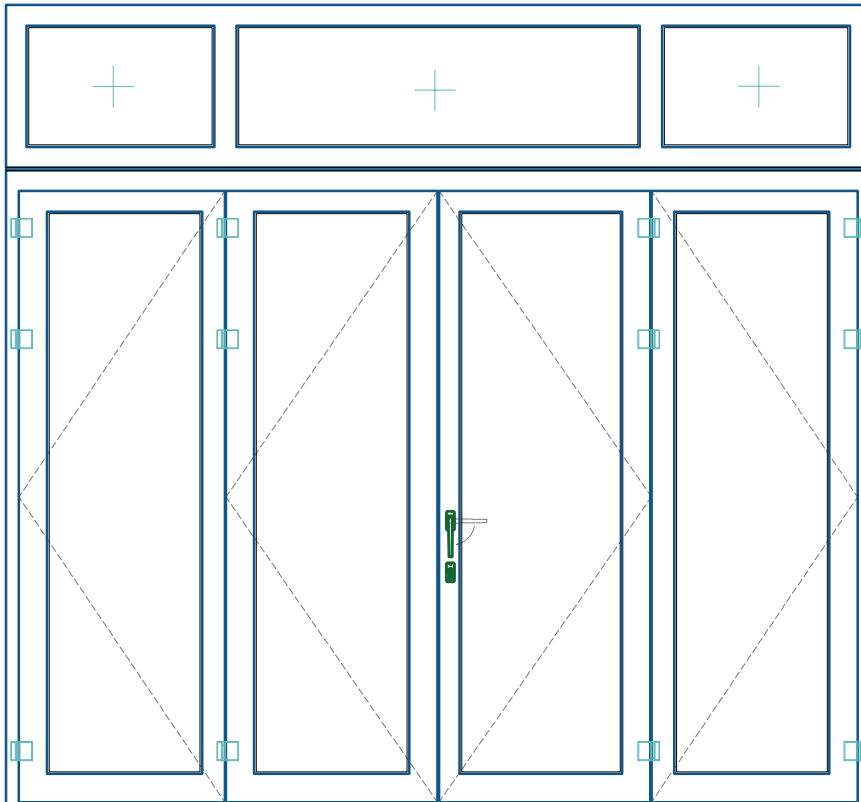

*Cửa đi 4 cánh treo + fix*

*BÊN NGOÀI*