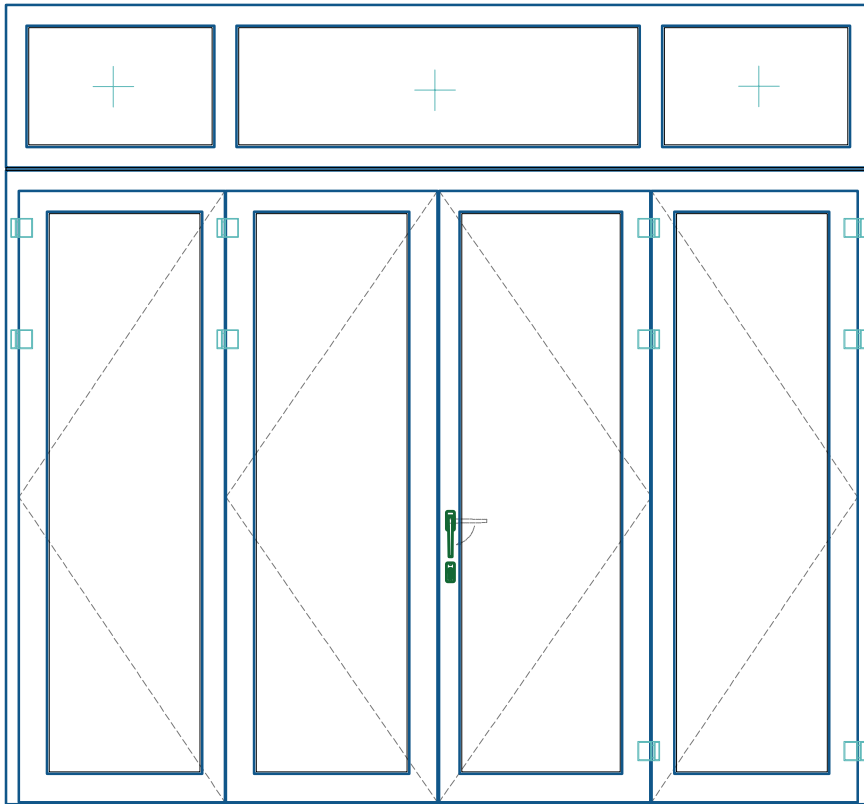

*Cửa đi 4 cánh treo + fix*

*BÊN NGOÀI*