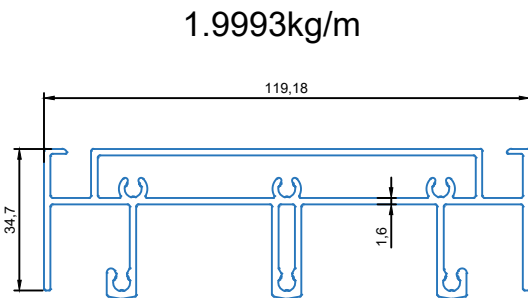

MẶT CẮT KỸ THUẬT HỆ CỬA TRƯỢT HỆ NHÔM ROMA

Đứng cánh móc gia cường cửa trượt

5289

Code : LR028110000

Khung ray dưới 3 ray cửa trượt

5290

Code : LR018140000

Khung ray trên 3 ray cửa trượt