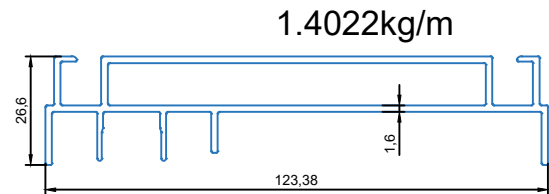

Khung đứng 3 ray cửa trượt

5292

Code : LR028120000