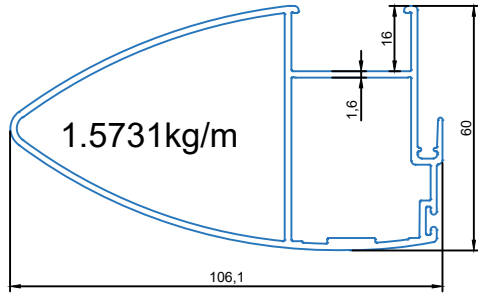

MẶT CẮT KỸ THUẬT HỆ CỬA TRƯỢT HỆ NHÔM ROMA

Đứng cánh móc gia cường cửa trượt

5289

Code : LR028110000

Khung ray dưới 3 ray cửa trượt

5290

Code : LR018140000

Khung ray trên 3 ray cửa trượt