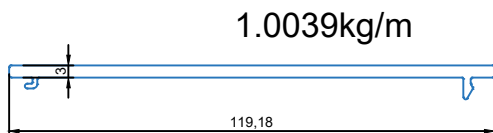

5291

Code : LR018150000

Khung đứng 3 ray cửa trượt

5292

Code : LR028120000

Nổi vách cửa trượt

5293

Code : LR036530000