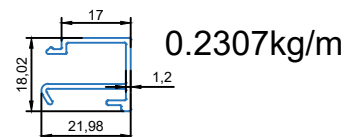

Nẹp vuông vách kính cửa trượt

5297

Code : LR067250000