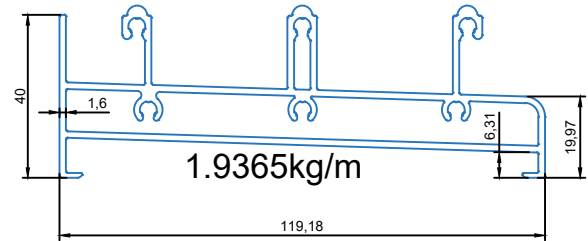

MẶT CẮT KỸ THUẬT HỆ CỬA TRƯỢT HỆ NHÔM ROMA

Đứng cánh móc gia cường cửa trượt

5289

Code : LR028110000

Khung ray dưới 3 ray cửa trượt

5290

Code : LR018140000

Khung ray trên 3 ray cửa trượt

5291

Code : LR018150000

Khung đứng 3 ray cửa trượt

5292

Code : LR028120000

Nổi vách cửa trượt

5293

Code : LR036530000

Nẹp vuông vách kính cửa trượt

5297

Code : LR067250000